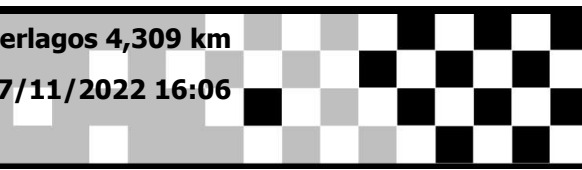

10a ETAPA SUPERBIKE BRASIL 2022

Lapchart

SuperSport 400cc

Autódromo de Interlagos 4,309 km

10a Etapa - Prova - 400cc

27/11/2022 16:06

Race (11 Laps) started at 15:57:38

Competitors	Laps											
	0	1	2	3	4	5	6	7	8	9	10	11
Mario Salles (43)	1	43	43	43	43	43	43	43	43	43	43	43
Lincoln Melo (29)	2	29	17	17	17	17	17	17	17	17	17	17
Gabrielly Lewis (17)	3	17	29	86	29	29	86	86	27	86	29	86
João Arratia (86)	4	86	27	27	86	86	29	27	86	29	86	29
Fabinho da Hornet (55)	5	55	86	29	27	27	27	29	29	27	27	29
Ezequiel Allende (83)	6	83	83	83	83	83	45	45	992	992	992	992
Pedro Foroni (45)	7	45	45	45	45	45	727	727	45	727	727	727
Caio Baldoino (727)	8	727	727	727	727	727	992	992	727	99	99	111
Luka Verissimo (71)	9	71	55	992	992	992	111	42	134	111	111	134
Leo Marques (99)	10	99	992	55	55	55	134	71	71	134	134	111
Heitor Ourinho (78)	11	78	71	134	42	111	42	111	111	71	55	42
Guilherme Fernandes (27)	12	27	78	71	111	134	55	134	99	42	42	55
Bruno Brito (992)	13	992	42	111	78	42	71	55	42	55	71	71
Leo Henry (111)	14	111	111	42	71	78	99	99	55	144	144	144
Murilo Gomes (42)	15	42	144	78	134	99	144	144	144	78	78	78
Rafa Sanches (144)	16	144	134	99	99	144	78	78	78	46	46	46
Caio Lopes (134)	17	134	99	144	144	71	46	46	46	117	117	117
Nicolas Torrez (46)	18	46	46	46	46	46	117	117	117	5	5	5
Fernanda Lopes Marçon (117)	19	117	117	117	117	117	5	5	5			
Ayres Filho (5)	20	5	5	5	5	5						