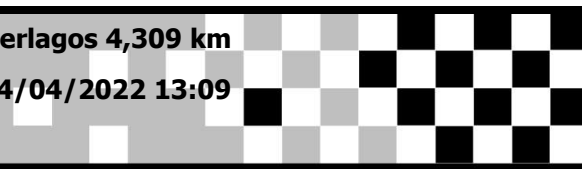

2a ETAPA SUPERBIKE BRASIL 2022

Lapchart

SuperBike Pro/Evo 1000cc

Autódromo de Interlagos 4,309 km

2a Etapa - Prova - PRO/EVO

24/04/2022 13:09

Race (12 Laps) started at 13:11:45

Competitors	Laps													
	0	1	2	3	4	5	6	7	8	9	10	11	12	
Joelsu Mitiko (747)	1	747	747	747	3	3	3	3	3	3	3	28	28	28
Leo Tamburro (53)	2	53	3	3	747	28	28	28	28	28	28	3	3	3
André Veríssimo (9)	3	9	28	28	28	747	747	747	747	747	747	747	747	747
Ramiro Gandola (3)	4	3	53	53	53	113	113	113	113	113	113	113	113	113
Pedro Sampaio (28)	5	28	113	113	113	113	53	53	53	53	53	53	53	53
Rafael Paschoalin (113)	6	113	832	832	832	9	9	9	9	9	9	9	9	832
Manow Martins (89)	7	89	9	9	9	832	832	832	832	832	832	832	832	9
Victor Villaverde (42)	8	42	42	42	65	65	65	65	65	65	65	65	65	65
Rafael Palmieri "Risada" (8)	9	8	65	65	14	14	14	14	14	14	14	14	14	14
Mauriti Junior (832)	10	832	14	14	42	42	42	42	42	42	42	42	42	42
Raphael Santos (65)	11	65	89	8	8	8	8	8	8	8	8	8	8	8
Lucas Barros (14)	12	14	8	89	89	89	89	89	89	89	89	89	89	89
-	13													