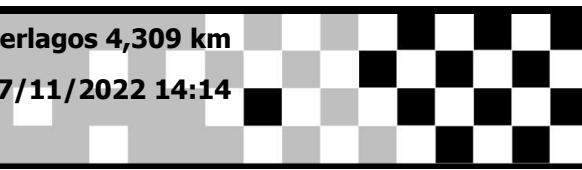

## Lapchart

SuperBike Pro/Evo 1000cc

Autódromo de Interlagos 4,309 km

10a Etapa - Prova - PRO/EVO

27/11/2022 14:14

Race (13 Laps) started at 14:13:29

Competitors	Laps													
	0	1	2	3	4	5	6	7	8	9	10	11	12	13
Gui Brito (44)	1	44	113	113	3	3	3	3	3	3	3	3	3	3
Marcelo Skaf (177)	2	177	3	3	113	28	28	28	28	28	28	28	28	28
Rafael Paschoalin (113)	3	113	28	28	28	113	113	44	44	44	44	44	44	44
Ramiro Gandola (3)	4	3	44	44	44	44	44	113	113	113	113	113	113	113
Pedro Sampaio (28)	5	28	53	53	53	53	53	53	53	53	53	53	53	53
Leo Tamburro (53)	6	53	65	65	65	65	65	65	65	65	65	65	65	65
Raphael Santos (65)	7	65	8	8	177	177	177	177	177	55	55	55	8	55
Rafael Rizada (8)	8	8	177	177	8	8	8	55	55	8	8	8	55	8
André Veríssimo (9)	9	9	55	55	55	55	55	8	8	177	9	9	9	9
Oswaldo "Duende" (55)	10	55	9	9	9	9	9	9	9	9				
-	11													
-	12													
-	13													