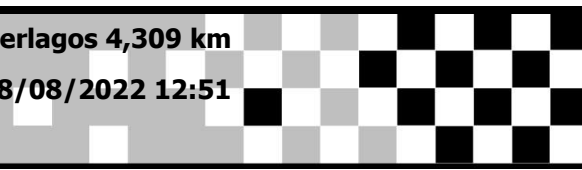

6a ETAPA SUPERBIKE BRASIL 2022

Lapchart

SuperBike Pro/Evo 1000cc

Autódromo de Interlagos 4,309 km

6a Etapa - Prova - PRO/EVO

28/08/2022 12:51

Race (11 Laps) started at 12:51:58

Competitors	Laps												
	0	1	2	3	4	5	6	7	8	9	10	11	
Pedro Sampaio (28)	1	28	113	113	3	3	3	3	3	3	3	3	3
Rafael Paschoalin (113)	2	113	3	3	113	113	113	28	28	28	28	28	28
Ramiro Gandola (3)	3	3	28	28	28	28	28	113	113	113	113	113	113
Julio Fortunato (56)	4	56	53	53	53	53	53	56	56	56	56	56	56
Leo Tamburro (53)	5	53	56	56	56	56	56	53	53	53	53	53	53
Manow Martins (89)	6	89	65	65	65	65	65	65	65	44	44	44	44
Raphael Santos (65)	7	65	89	9	9	9	89	89	89	65	89	89	9
André Veríssimo (9)	8	9	9	89	89	89	9	9	44	89	65	9	89
Fabio Pitta (95)	9	95	186	444	44	44	44	44	9	9	9	560	560
Juracy "Black" (560)	10	560	560	560	444	560	444	444	560	560	560	95	95
Felipe Comerlatto (186)	11	186	444	95	560	444	560	560	95	95	95	65	65
Breno Pinto (444)	12	444	95	44	95	95	95	95					
Guilherme Brito (44)	13	44	44	186									
-	14												