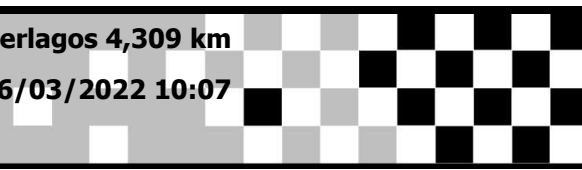

1a ETAPA SUPERBIKE BRASIL 2022

Lapchart

SBK LIGHT 1000cc

Autódromo de Interlagos 4,309 km

1a Etapa - Prova - SBK LIGHT

06/03/2022 10:07

Race (11 Laps) started at 10:05:03

Competitors	Laps											
	0	1	2	3	4	5	6	7	8	9	10	11
Luis Bertoli (33)	1	33	33	33	33	33	33	33	33	33	33	33
Edson Luiz "Mamute" (99)	2	99	186	186	13	13	9	9	13	13	13	9
Felipe Comerlatto (186)	3	186	99	13	9	9	13	13	9	9	9	13
Luis Ferraz (13)	4	13	10	99	186	186	186	186	186	186	186	186
Junior "Juninho 10" (10)	5	10	13	10	99	99	6	6	6	6	6	6
Luiz Zuliani (67)	6	67	6	6	10	6	99	10	99	10	713	713
Chrystian Quick (377)	7	377	9	9	6	10	10	99	10	713	99	17
Peterson Pet (6)	8	6	713	713	713	713	713	713	99	17	99	99
Juracy "Black" (9)	9	9	999	999	999	999	999	999	999	17	111	111
Rodrigo Simon (999)	10	999	377	17	17	17	17	17	17	999	64	64
Felipe Bittencourt (713)	11	713	67	28	28	28	111	111	111	111	999	28
Alex Souza (17)	12	17	28	111	111	111	28	64	64	64	28	377
Pablo Nunes (28)	13	28	17	67	64	64	64	28	28	28	377	999
Cleverson Oliveira (164)	14	164	111	64	67	67	67	67	377	377	129	129
Christian Simonit (205)	15	205	64	129	129	129	129	129	129	129	86	86
Edson Errera (86)	16	86	45	377	377	377	377	377	205	205	205	164
Nelson Mágico (45)	17	45	129	205	205	205	205	205	86	86	164	164
Lucas Bessa (111)	18	111	205	86	86	86	86	86	164	164	45	45
Sérgio Aparecido da Silva (64)	19	64	86	45	45	45	164	164	45	45	10	
Leandro Nexo (129)	20	129	164	164	164	164	45	45				
-	21											