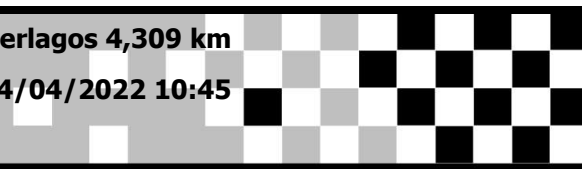

2a ETAPA SUPERBIKE BRASIL 2022

Lapchart

SBK LIGHT 1000cc

Autódromo de Interlagos 4,309 km

2a Etapa - Prova - SBK LIGHT

24/04/2022 10:45

Race (11 Laps) started at 10:43:01

Competitors	Laps												
	0	1	2	3	4	5	6	7	8	9	10	11	
Juliano Ferrante (133)	1	133	133	133	133	133	133	133	133	55	55	55	55
Peterson Pet (6)	2	6	55	55	55	55	55	55	55	133	560	560	133
Luis Bertoli (33)	3	33	6	6	6	6	6	6	560	560	133	133	6
Breno Pinto (44)	4	44	560	186	33	33	560	560	6	6	6	6	17
Edson Luiz "Mamute" (99)	5	99	177	33	560	560	33	33	186	17	186	17	186
Felipe Comerlatto (186)	6	186	186	560	186	186	186	186	17	186	17	186	44
Marcelo Skaf (177)	7	177	33	44	44	44	44	44	44	44	44	44	13
Juracy "Black" (560)	8	560	44	99	17	17	17	17	129	129	13	13	713
Felipe Bittencourt (713)	9	713	99	28	99	28	28	129	13	13	713	713	99
Alex Souza (17)	10	17	713	13	28	13	129	13	99	713	129	99	129
Luis Ferraz (13)	11	13	28	17	13	99	13	28	713	28	99	129	28
Oswaldo "Duende" (55)	12	55	13	129	129	129	713	713	28	99	28	28	164
Cleverson Oliveira (164)	13	164	129	177	713	713	99	99	377	377	377	377	205
Pablo Nunes (28)	14	28	17	713	377	377	377	377	164	164	164	164	111
Leandro Nexo (129)	15	129	377	377	164	164	164	164	205	205	205	205	64
Chrystian Quick (377)	16	377	64	64	64	64	205	205	111	111	111	111	86
Lucas Bessa (111)	17	111	164	164	205	205	111	111	64	64	64	64	45
Sergio "Serginho" (64)	18	64	111	111	111	111	64	64	86	86	45	86	560
Nelson Mágico (45)	19	45	205	205	45	45	45	86	45	45	86	45	2
Christian Simonit (205)	20	205	45	45	86	86	86	45	2	2	2	2	
Elson Tenebra Otero (2)	21	2	2	2	2	2	2						
Edson Errera (86)	22	86	86	86									
-	23												