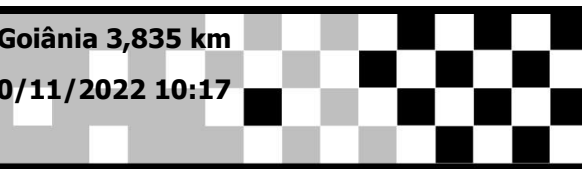

9ª ETAPA SUPERBIKE BRASIL 2022

Lapchart

SBK LIGHT 1000cc

Autódromo de Goiânia 3,835 km

9ª Etapa - Prova - SBK LIGHT

20/11/2022 10:17

Race (12 Laps) started at 10:15:46

Competitors	Laps													
	0	1	2	3	4	5	6	7	8	9	10	11	12	
Felipe Comerlatto (186)	1	186	186	42	42	186	186	186	186	186	177	186	186	177
Juracy "Black" (560)	2	560	42	186	186	42	177	177	177	177	186	177	177	186
Luis Bertoli (33)	3	33	199	177	177	177	42	42	199	199	199	199	199	13
Victor Villaverde (42)	4	42	33	33	33	199	199	199	42	42	42	42	42	199
Iovandes Menezes (3)	5	3	177	199	199	33	33	33	33	33	33	33	33	42
Wendell Vaz (199)	6	199	13	13	13	13	13	44	13	13	13	13	13	44
Breno Pinto (44)	7	44	44	44	44	44	44	13	44	44	44	44	3	111
Marcelo Skaf (177)	8	177	6	6	6	3	3	3	3	3	3	3	44	6
Luis Ferraz (13)	9	13	3	3	3	6	6	6	6	6	111	111	111	95
Rodrigo Simon (999)	10	999	28	28	28	28	28	28	28	111	6	6	6	99
Peterson Pet (6)	11	6	999	999	999	111	111	111	111	28	28	28	95	3
Pablo Nunes (28)	12	28	111	111	111	999	95	560	560	95	95	95	28	28
Lucas Bessa (111)	13	111	164	95	95	95	560	95	95	99	99	99	99	713
Cleverson Oliveira (164)	14	164	95	164	560	560	999	999	999	999	999	999	999	999
Sergio Prates (74)	15	74	34	99	99	99	99	99	99	713	713	713	713	164
Elson Tenebra Otero (2)	16	2	99	560	164	713	713	713	713	164	164	164	164	2
Nelson Mágico (45)	17	45	560	713	713	164	164	164	164	74	74	74	74	74
Edson Errera 10 (86)	18	86	74	45	45	74	74	74	74	2	2	2	2	45
Tiago Dellanegra (34)	19	34	45	74	74	45	45	2	2	45	45	45	45	33
Fabio Pitta (95)	20	95	713	2	2	2	2	45	45	86	86	86	86	86
Edson Luiz "Mamute" (99)	21	99	2	86	86	86	86	86	86	34	34	34	34	
Felipe Bittencourt (713)	22	713	86	34	34	34	34	34	34					
-	23													
-	24													