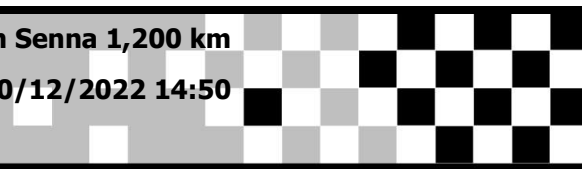

# XV Copa São Paulo Light 2022 - 10a Etapa

Lapchart

SENIOR

Kartodromo Ayrton Senna 1,200 km

2a PROVA - SENIOR

10/12/2022 14:50

Race (13 Laps) started at 14:49:02

Competitors	Laps														
	0	1	2	3	4	5	6	7	8	9	10	11	12	13	
KAIO DIAS (99)	1	99	99	128	128	128	128	128	128	128	128	128	128	128	128
ANDRE ROSARIO (2)	2	2	128	2	2	18	89	2	2	2	2	2	2	2	2
LUCAS CHIMELLO (89)	3	89	2	311	311	311	2	99	99	99	99	99	99	99	18
DENNIS DIRANI (128)	4	128	89	18	18	89	35	35	35	35	35	35	35	18	99
JOAO CUNHA (311)	5	311	311	89	89	2	99	89	83	83	18	18	18	83	83
DANILO RAMALHO (18)	6	18	18	99	83	83	83	83	18	18	89	89	89	113	113
RAFAEL PASTORELLO (113)	7	113	113	113	35	35	18	18	89	89	83	83	83	89	89
VICTOR LUZ (6)	8	6	83	83	99	99	6	6	113	113	113	113	113	311	
RUBENS TILKIAN (35)	9	35	35	35	113	6	113	113	311	311	311	311	311		
RODRIGO AMARAL (83)	10	83	6	6	6	113	311	311							