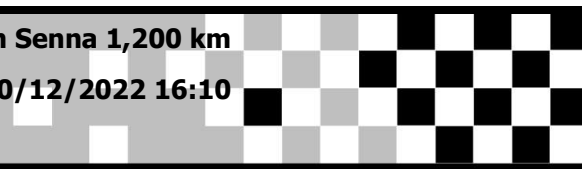

# XV Copa São Paulo Light 2022 - 10a Etapa

Lapchart

SENIOR

Kartodromo Ayrton Senna 1,200 km

3a PROVA - SENIOR

10/12/2022 16:10

Race (16 Laps) started at 16:14:04

Competitors	Laps																
	0	1	2	3	4	5	6	7	8	9	10	11	12	13	14	15	16
DENNIS DIRANI (128)	1	128	128	128	128	128	128	128	128	128	128	128	128	128	128	128	128
KAIO DIAS (99)	2	99	2	2	2	2	2	2	18	18	18	18	18	18	18	18	18
ANDRE ROSARIO (2)	3	2	99	99	99	99	18	18	18	2	2	2	2	311	311	311	311
RAFAEL PASTORELLO (113)	4	113	113	113	18	18	99	99	99	311	311	311	311	2	99	99	99
RODRIGO AMARAL (83)	5	83	83	18	83	83	83	311	311	99	99	99	99	99	89	2	2
LUCAS CHIMELLO (89)	6	89	18	83	311	311	311	83	89	89	89	89	89	89	2	89	89
DANILO RAMALHO (18)	7	18	35	35	89	89	89	89	83	83	83	83	83	83	83	83	83
JOAO CUNHA (311)	8	311	311	311	113	113	113	113	113	113	113	113	113	113	113	113	113
RUBENS TILKIAN (35)	9	35	89	89	6	6	6	6	35	35	35	35	35	35	35	35	35
VICTOR LUZ (6)	10	6	6	6	35	35	35	35									