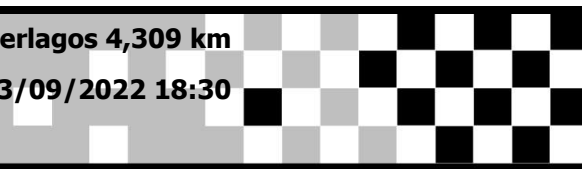

# 6a ETAPA PAULISTA DE AUTOMOBILISMO 2022

Lapchart

OLD STOCK PRO/STREET

Autódromo de Interlagos 4,309 km

PROVA

03/09/2022 18:30

Race (1:00:00 and 1 Laps) started at 18:52:09

Competitors	Laps																							
	0	1	2	3	4	5	6	7	8	9	10	11	12	13	14	15	16	17	18	19	20	21		
EVANDRO LEME CAMARGO (1)	1	54	54	54	54	17	17	54	54	54	54	54	64	64	281	281	281	281	281	113	113			
RAFA LOPES (54)	2	54	1	17	17	17	54	54	17	17	17	17	17	17	370	370	64	64	113	113	113	281	281	
THIAGO LOURENÇO PEREIRA (21)	3	21	17	21	21	21	21	21	21	113	1	1	1	113	54	281	370	113	370	370	18	18	18	
RICARDO DOMENECH DA COSTA (17)	4	17	21	1	370	370	370	370	370	1	113	113	113	370	113	106	106	370	106	18	370	37	37	
KLEBER ELETIC/RICARDO ALVAREZ (370)	5	370	370	370	1	1	1	1	1	370	370	370	370	64	281	9	9	106	18	106	1	1	1	
KONRAD MARCUCCI VIEHMANN (73)	6	73	47	113	113	113	113	113	113	64	64	64	64	106	106	68	73	18	1	1	37	106	106	
LUIZ C. ZAPELINI (10)	7	10	73	73	777	18	106	64	64	106	106	106	106	1	68	777	68	1	37	37	106	10	10	
CARLOS EDUARDO VIANA FREIRE (281)	8	281	113	777	73	106	18	106	10	18	18	281	281	281	9	73	113	37	64	64	64	64	64	
RODRIGO HELAL (113)	9	113	777	18	18	64	64	18	106	281	281	68	68	68	17	12	1	54	10	10	10	17	17	
MARCOS PHILIPPI ALVES (64)	10	64	18	106	106	10	10	10	10	18	68	68	18	37	37	37	113	18	10	54	17	17	68	9
FELIPE LEMONAS (47)	11	47	106	64	64	68	68	281	281	37	37	37	10	9	777	1	54	17	17	68	68	9	68	
CRISTIANO GOMES RIBEIRO (106)	12	106	64	9	9	281	281	68	68	9	10	10	9	10	73	54	37	68	68	9	9	73	73	
GEORGES ANGELO E. LEMONIAS (18)	13	18	9	68	10	9	9	9	37	10	9	9	18	18	12	18	10	9	9	73	73	777	777	
ROGERIO BARBATO (777)	14	777	68	37	68	37	37	37	9	777	777	777	777	777	1	10	17	73	73	777	777			
MARCO ANTONIO MARAGNO (9)	15	9	37	10	37	777	777	777	777	73	73	73	73	73	18	37	777	777	777	12	12			
KARIM NETO/RODRIGO HELAL (37)	16	37	10	281	281	73	47	47	73	12	12	12	12	12	10	17	12	12	12					
PERSEU ALARCON (68)	17	68	281	47	47	47	73	73	12															
FABIO MENCARELI (12)	18	12	12	12	12	12	12	12																
FRANCISCO FARINOS (31)	19	31	31																					
P. PIMENTA (51)	20	51																						
-	21																							