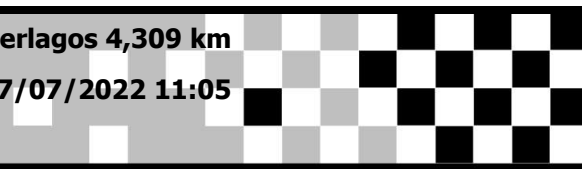

5ª ETAPA PAULISTA DE AUTOMOBILISMO 2022

Lapchart

CLASSICOS DE COMPETIÇÃO

Autódromo de Interlagos 4,309 km

PROVA

17/07/2022 11:05

Race (30:00 Time) started at 12:33:05

Competitors	Laps													
	0	1	2	3	4	5	6	7	8	9	10	11	12	
RODRIGO F. FERNANDES (109)	1	109	991	991	991	98	98	98	98	98	86	738	738	738
MARCOS V. BARACO MACIEL (86)	2	86	98	98	98	991	86	86	86	86	28	86	86	86
ARTHUR FELIPE CACHEL (25)	3	25	25	86	86	86	109	109	109	109	109	109	109	109
GILBERTO A. MAYORG JUNIOR (98)	4	98	109	109	109	109	28	28	28	28	738	89	89	89
LUIS FINOTTI (991)	5	991	86	25	25	25	89	89	89	89	89	140	8	8
FERNANDO PALMIERI NETO (140)	6	140	89	28	28	28	140	140	140	140	140	8	140	140
MARIO ORIONE JUNIOR (89)	7	89	28	89	89	89	738	738	738	738	8	147	147	159
LUIS F. DE MELLO FILHO (8)	8	8	8	8	140	140	8	8	8	8	147	159	159	147
SIDNEY MARCOS SAVI (77)	9	77	140	140	8	8	147	147	147	147	159	58	58	58
ZEZÃO (28)	10	28	147	738	738	738	159	159	159	159	98	33	33	33
ALEX KARPENKO BENEDETTI (147)	11	147	91	147	91	91	91	91	91	58	58	28	25	
LUIZ GUERREIRO (91)	12	91	159	91	147	77	25	58	58	33	33	25		
MARCIO SANTOS (58)	13	58	738	77	77	147	58	33	33	91	25			
ROBERTÃO (159)	14	159	77	159	159	159	33	25	25	25				
LEANDRO JUSTO (33)	15	33	58	58	58	58	991	991	991					
FABIANO GOULARTE GASPARI (738)	16	738	33	33	33	33								