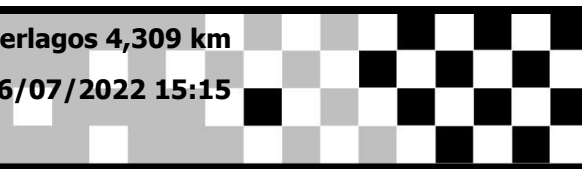

5a ETAPA PAULISTA DE AUTOMOBILISMO 2022

Lapchart

FORMULA DELTA

Autódromo de Interlagos 4,309 km

1a PROVA

16/07/2022 15:15

Race (30:00 or 12 Laps) started at 15:37:49

Competitors	Laps													
	0	1	2	3	4	5	6	7	8	9	10	11	12	
PEDRO LINS (26)	1	26	98	98	113	98	98	98	113	113	118	118	118	118
MATHEUS COMPARATTO (118)	2	118	118	118	98	113	113	113	118	118	113	113	26	26
ENZO BEDANI (98)	3	98	113	113	118	118	118	777	777	26	26	113	113	
VINICIUS NOGUEIRA (113)	4	113	26	777	777	777	777	26	26	777	777	777	777	
ARTHUR PAVIE (88)	5	88	777	26	21	21	21	21	21	98	21	21	21	
ERICK SCHOTTEN (777)	6	777	21	21	26	26	26	26	98	21	77	77	77	
JOÃO SARTÓRIO (21)	7	21	88	88	88	88	88	88	88	77	98	98	98	
RODRIGO ROCHA (77)	8	77	43	77	77	77	77	77	77	88	88			
ENRICO VILAÇA (43)	9	43	77	43										