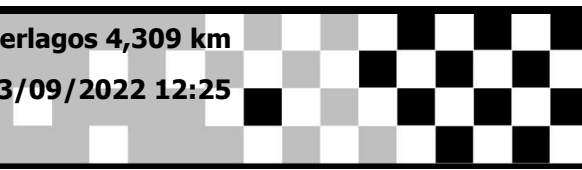

6a ETAPA PAULISTA DE AUTOMOBILISMO 2022

Lapchart

FORMULA DELTA

Autódromo de Interlagos 4,309 km

1a PROVA

03/09/2022 12:25

Race (30:00 or 12 Laps) started at 12:42:12

Competitors	Laps													
	0	1	2	3	4	5	6	7	8	9	10	11	12	
ERICK SCHOTTEN (777)	1	777	118	777	777	777	777	777	777	118	118	118	777	777
MATHEUS COMPARATTO (118)	2	118	777	118	118	118	118	118	118	777	777	777	118	118
VINICIUS NOGUEIRA (113)	3	113	88	88	88	88	88	113	113	113	113	113	26	
ENZO BEDANI (98)	4	98	98	98	98	113	113	113	88	88	88	26	26	113
ARTHUR PAVIE (88)	5	88	113	26	26	98	26	26	26	26	26	88	88	88
PEDRO LINS (26)	6	26	26	113	113	26	98	98	98	98	98	98	98	98
ENRICO VILAÇA (43)	7	43	77	43	43	43	43	43	43	43	77	77	77	77
RODRIGO ROCHA (77)	8	77	43	77	77	77	77	77	77	77	43	43	43	43
DUDU ARAUJO (127)	9	127	21	21	21	21	21	21	21	21	21	21	21	21
JOÃO SARTÓRIO (21)	10	21	127	127	127	127	127	127	127	127	127	127	127	127