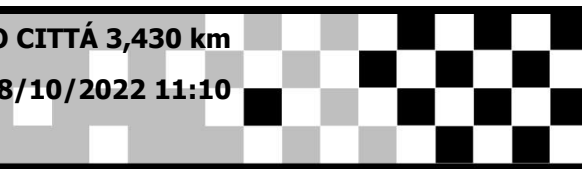

# 7a ETAPA PAULISTA DE AUTOMOBILISMO 2022

Lapchart

MARCAS/RACE CUP/TURISMO 1.4

AUTODROMO VELO CITTÁ 3,430 km

1a PROVA

28/10/2022 11:10

Race (30:00 or 15 Laps) started at 11:46:11

Competitors	Laps															
	0	1	2	3	4	5	6	7	8	9	10	11	12	13	14	
FABIO LEMANS (100)	1	100	36	36	36	36	36	36	100	100	100	36	100	100	100	100
OSVALDO C.QUEIROZ (36)	2	36	100	100	100	100	100	100	36	36	36	100	36	36	36	36
MUNIZ/MARLIA (19)	3	19	19	19	19	19	19	19	19	19	19	70	70	70	70	70
M.RAMACIOTTI/L.FONTANA (77)	4	77	70	70	70	70	70	70	70	70	70	19	19	19	19	19
FERDINANDO MORELLI (70)	5	70	119	119	119	119	119	119	119	119	119	119	119	119	119	119
BRUNO BARBIERI (119)	6	119	77	77	77	77	77	77	77	77	87	77	77	77	77	11
MARCELO SHAN (87)	7	87	87	87	11	11	11	11	87	87	77	87	11	11	11	77
CARLOS GRIECO (233)	8	233	11	11	87	87	87	87	11	11	11	11	87	87	87	14
RODRIGO CABRERA (8)	9	8	8	8	8	8	8	8	14	14	14	14	14	14	14	87
RODRIGO DETILIO (23)	10	23	14	14	14	14	14	14	8	8	8	8	8	8	8	8
NOBUYUKI ONISHI YAMAMOTO (6)	11	6	22	22	22	22	22	22	22	22	22	22	1	1	1	1
LUIZ PENHA (22)	12	22	111	111	1	1	1	1	1	1	111	111	22	111	111	111
ROMERO ZEMA (111)	13	111	1	1	111	111	111	111	111	111	1	1	111	6	6	6
GUILHERME VALECK (99)	14	99	99	65	65	65	65	65	6	6	6	6	6	65	65	65
DOUGLAS COSTA (125)	15	125	65	6	6	6	6	6	65	65	65	65	65	22	22	22
HENRY COUTO (14)	16	14	6	99	99	99	99	99	99	99	99					
LUCAS QUINTEIRO (1)	17	1	125													
ROGERIO DETILIO (65)	18	65														
LUIGI BRUNO (11)	19	11														
-	20															
-	21															