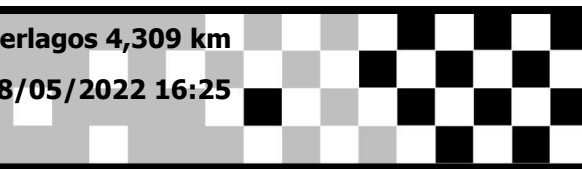

4a ETAPA PAULISTA DE AUTOMOBILISMO 2022

Lapchart

OPEN PAULISTA

Autódromo de Interlagos 4,309 km

1a PROVA

28/05/2022 16:25

Race (30:00 or 14 Laps) started at 17:22:20

Competitors	Laps														
	0	1	2	3	4	5	6	7	8	9	10	11	12	13	14
LEANDRO GUERRA/CIRO PACIELLO (31)	1	31	74	74	74	74	74	74	74	74	31	31	31	31	31
CAIO C. LACERDA/GIOVANI ALMEIDA (6)	2	6	31	31	31	31	31	31	31	31	74	74	74	74	74
JOÃO BARBOSA/JOÃO GONÇALVES (27)	3	27	27	27	27	27	27	27	27	27	27	27	27	27	27
TINOCO/FURQUIN (74)	4	74	212	212	212	212	212	212	212	212	6	6	6	6	6
CARLOS/GABRIEL VALLONE (212)	5	212	21	21	21	6	6	6	6	6	212	212	212	212	212
ALVARO VILELA DE SOUZA (3)	6	3	3	6	6	21	21	3	3	3	3	3	3	3	3
WILLIAN AYER (21)	7	21	97	3	3	3	3	21	21	125	125	125			
MARCELO SERVIDONE (97)	8	97	6	125	125	125	125	125	125						
KHAYM/RAFAEL MASCARENHAS (125)	9	125	125												
-	10														
-	11														