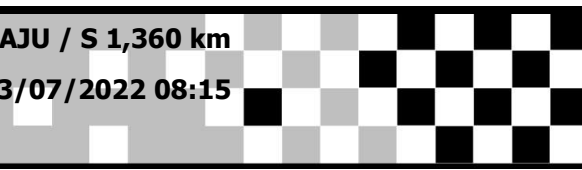

## 23º COPA BRASIL DE KART

Lapchart

**JUNIOR MENOR**

**EMERSON FITTIPALDI-ARACAJU / S 1,360 km**

**1a CLASSIFICATORIA - PJMK**

**23/07/2022 08:15**

**Race (14 Laps) started at 8:22:04**

Competitors	Laps														
	0	1	2	3	4	5	6	7	8	9	10	11	12	13	14
THEO SALOMÃO -FAUGO (51)	1	51	51	51	51	51	51	51	51	27	27	27	27	27	27
YURI MORELLI -FASP (27)	2	27	277	27	27	27	27	27	27	27	51	51	51	51	51
CHICO NETO CAMILO -FAEMT (99)	3	99	27	728	728	728	728	728	728	728	728	728	728	728	728
CHRISTIAN MOSIMANN -FAUESC (277)	4	277	99	99	99	277	277	106	106	277	277	277	99	99	99
ALEXANDRE LEAL -FPEA (728)	5	728	728	106	106	106	106	277	277	106	106	106	45	45	45
VINI FERRO -FASP (86)	6	86	106	277	277	86	86	86	86	99	99	99	75	75	75
SAMUEL SANTIAGO -FASP (106)	7	106	264	264	86	99	45	99	99	45	45	45	86	86	86
WILLEMANN FILHO -FAEMT (45)	8	45	45	86	45	45	99	45	45	86	75	75	264	264	264
LUCAS P. CORREA -FAUESC (264)	9	264	86	45	264	75	75	75	75	86	86	277	277	277	277
MARCELO M. TORTATO -FAUESC (75)	10	75	75	75	75	264	264	264	264	264	264	106	106	106	106