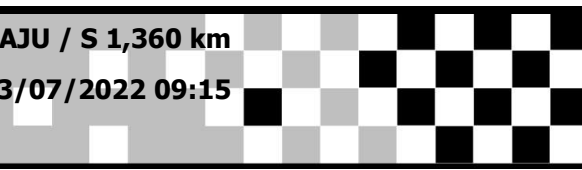

## 23º COPA BRASIL DE KART

Lapchart

**JUNIOR MENOR**

**EMERSON FITTIPALDI-ARACAJU / S 1,360 km**

**2a CLASSIFICATORIA - PJMK**

**23/07/2022 09:15**

**Race (14 Laps) started at 9:43:47**

Competitors	Laps														
	0	1	2	3	4	5	6	7	8	9	10	11	12	13	14
YURI MORELLI -FASP (27)	1	27	27	27	51	51	51	51	51	51	51	51	51	51	51
ALEXANDRE LEAL -FPEA (728)	2	728	51	51	728	728	728	728	27	27	27	27	27	27	27
THEO SALOMÃO -FAUGO (51)	3	51	728	728	27	27	27	27	728	728	728	277	277	277	277
MARCELO M. TORTATO -FAUESC (75)	4	75	86	86	86	86	86	277	277	277	277	728	728	86	86
WILLEMANN FILHO -FAEMT (45)	5	45	277	277	277	277	277	86	86	86	86	86	86	728	728
VINI FERRO -FASP (86)	6	86	75	75	75	106	106	106	106	106	106	106	106	106	106
CHICO NETO CAMILO -FAEMT (99)	7	99	264	106	106	75	75	75	75	75	75	75	75	75	75
LUCAS P. CORREA -FAUESC (264)	8	264	106	264	264	264	264	264	264	264	264	264	264	264	264
CHRISTIAN MOSIMANN -FAUESC (277)	9	277	99	99	99	99	99	99	99	99	99	99	99	99	99
SAMUEL SANTIAGO -FASP (106)	10	106													