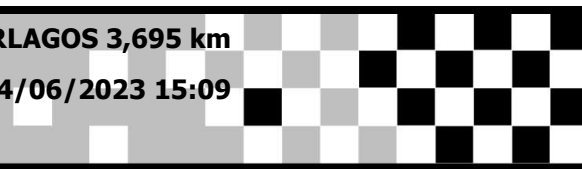

**4a ETAPA SUPERBIKE BRASIL 2023**

**Lapchart**

SuperBike Pro/Evo 1000cc

AUTODROMO DE INTERLAGOS 3,695 km

4a Etapa - Prova - PRO/EVO

04/06/2023 15:09

Race (13 Laps) started at 15:09:46

Competitors	Laps														
	0	1	2	3	4	5	6	7	8	9	10	11	12	13	
Gui Brito (44)	1	44	44	44	44	44	44	44	44	44	44	3	3	3	
Leo Tamburro (53)	2	53	41	41	3	3	3	3	3	3	3	3	44	44	41
Manow Martins (1)	3	1	3	3	41	41	41	41	41	41	41	41	41	41	44
Maxi Gerardo (41)	4	41	14	14	14	14	53	14	14	14	14	14	14	14	14
João Carneiro (14)	5	14	53	53	53	53	14	53	53	53	53	53	53	53	53
Julio Fortunato (56)	6	56	54	54	54	54	54	54	54	54	54	54	54	54	54
Felipe Macan (54)	7	54	186	5	5	5	5	5	1	1	1	1	1	1	1
Ramiro Gandola (3)	8	3	5	56	56	56	832	1	5	56	56	56	56	56	56
Felipe Comerlatto (186)	9	186	56	1	1	1	1	832	56	5	5	5	5	5	5
Mauriti Junior (832)	10	832	1	832	832	832	56	56	832	65	65	65	65	65	65
Oswaldo "Duende" (5)	11	5	65	65	177	65	65	65	65	177	177	177	832	832	832
Marcelo Skaf (177)	12	177	832	177	65	177	177	177	177	832	832	832	177	177	177
Raphael Santos (65)	13	65	177	33	33	33	33	33	33	33	33	33	33	33	33
Luis Bertoli (33)	14	33	33	88	95	95	95	95							
Vanderlei Pinho (88)	15	88	88	95	88										
Fabio Pitta (95)	16	95	95												
-	17														
-	18														
-	19														
-	20														