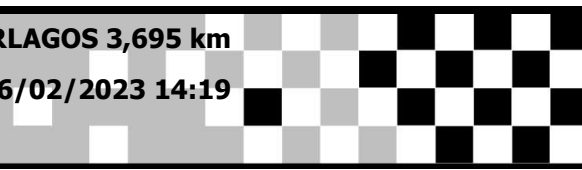

1a ETAPA SUPERBIKE BRASIL 2023

Lapchart

SuperBike Pro/Evo 1000cc

AUTODROMO DE INTERLAGOS 3,695 km

1a Etapa - Prova - PRO/EVO

26/02/2023 14:19

Race (13 Laps) started at 14:15:03

Competitors	Laps													
	0	1	2	3	4	5	6	7	8	9	10	11	12	13
Gui Brito (44)	1	44	41	3	3	3	3	3	3	3	3	3	3	3
Maxi Gerardo (41)	2	41	3	41	41	41	41	41	55	41	41	41	41	41
Leo Tamburro (53)	3	53	53	53	53	55	55	55	55	41	55	53	53	53
Ramiro Gandola (3)	4	3	14	55	55	53	53	53	53	53	14	14	14	14
Raphael Santos (65)	5	65	55	14	14	14	14	14	14	14	54	54	54	54
Luis Bertoli (33)	6	33	54	54	54	54	54	54	54	54	65	65	65	65
Julio Fortunato (56)	7	56	65	65	65	65	65	65	65	65	186	186	186	186
Felipe Comerlatto (186)	8	186	186	186	186	186	186	186	186	186	56	56	56	56
Mauro Passarino (55)	9	55	5	5	56	56	56	56	56	56	1	1	1	1
Manow Martins (1)	10	1	56	56	1	1	1	1	1	1	8	8	8	8
Felipe Macan (54)	11	54	1	1	5	33	33	33	33	8	8	33	33	33
João Carneiro (14)	12	14	33	33	33	5	5	5	8	33	33	88	9	9
Oswaldo "Duende" (5)	13	5	8	8	8	8	8	8	5	5	88	9		
Rafael Rizada (8)	14	8	42	42	42	88	88	88	88	88	9			
Victor Villaverde (42)	15	42	9	9	88	42	9	9	9	9				
Andre Verissimo (9)	16	9	88	88	9	9	42							
Vanderlei Pinho (88)	17	88												
-	18													