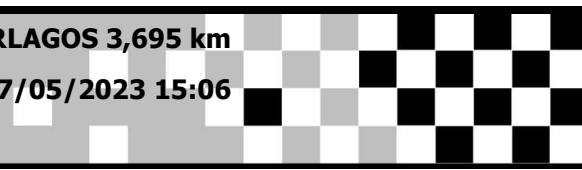

3a ETAPA SUPERBIKE BRASIL 2023

Lapchart

SuperBike Pro/Evo 1000cc

AUTODROMO DE INTERLAGOS 3,695 km

3a Etapa - Prova - PRO/EVO

07/05/2023 15:06

Race (13 Laps) started at 15:14:18

Competitors	Laps													
	0	1	2	3	4	5	6	7	8	9	10	11	12	13
Gui Brito (44)	1	44	44	44	44	44	44	44	44	44	44	44	44	44
Leo Tamburro (53)	2	53	41	41	41	41	41	41	41	41	41	41	41	41
Felipe Macan (54)	3	54	3	3	3	3	3	3	3	3	3	3	3	3
Ramiro Gandola (3)	4	3	14	14	14	14	14	53	14	14	14	14	14	14
Maxi Gerardo (41)	5	41	53	55	55	55	53	53	14	53	55	55	55	55
Mauriti Junior (832)	6	832	55	53	53	53	55	55	55	55	53	53	53	53
Manow Martins (1)	7	1	54	54	54	54	54	5	56	56	56	56	56	56
Felipe Comerlatto (186)	8	186	832	186	186	186	5	56	5	5	5	186	186	186
João Carneiro (14)	9	14	186	5	5	5	186	186	186	186	5	5	5	5
Mauro Passarino (55)	10	55	5	832	1	1	56	1	1	1	1	1	1	1
Julio Fortunato (56)	11	56	1	1	56	56	1	33	33	33	33	33	33	33
Marcelo Skaf (177)	12	177	56	56	832	177	177	832	832	8	8	8	8	8
Luis Bertoli (33)	13	33	33	33	33	65	33	8	8	832	832	832	832	832
Oswaldo "Duende" (5)	14	5	177	177	177	832	832	177	121	121	121	121	121	121
Raphael Santos (65)	15	65	65	65	65	33	8	121	74	74	74	74	74	74
Rafael Rizada (8)	16	8	8	8	8	8	121	74						
Wesley Lima (121)	17	121	121	121	121	121	74							
Andre Verissimo (9)	18	9	9	88	88	74								
Vanderlei Pinho (88)	19	88	88	74	74	88								
Sergio Prates (74)	20	74	74											