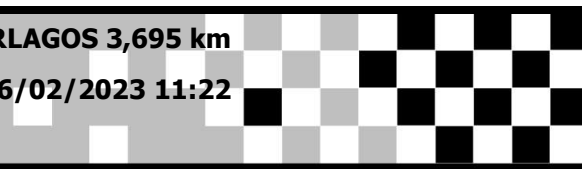

**1a ETAPA SUPERBIKE BRASIL 2023**

**Lapchart**

**SBK LIGHT 1000cc**

**AUTODROMO DE INTERLAGOS 3,695 km**

**1a Etapa - Prova - SBK LIGHT**

**26/02/2023 11:22**

**Race (12 Laps) started at 11:18:08**

Competitors	Laps												
	0	1	2	3	4	5	6	7	8	9	10	11	12
Anderson Costa (23)	1	23	888	888	13	13	13	13	13	13	13	13	13
Edson Luiz "Mamute" (99)	2	99	13	13	99	23	23	23	23	23	23	23	23
Felipe Pan (54)	3	54	99	99	23	99	99	99	99	99	99	54	54
David Pianez (139)	4	139	10	23	54	54	54	54	54	54	54	99	99
Serginho (64)	5	64	31	54	64	64	64	64	64	64	64	64	64
Luis Ferraz (13)	6	13	54	10	31	31	31	10	10	139	164	164	31
Junior "Juninho 10" (10)	7	10	64	31	10	10	10	139	139	164	31	31	164
Cleverson Oliveira (164)	8	164	23	64	139	139	139	31	164	31	875	875	875
Sidinei Machado (888)	9	888	139	139	164	164	164	164	31	875	44	44	44
Marcio Pacheco (875)	10	875	164	164	875	875	875	875	875	44	42	42	42
Adelino Navarro (62)	11	62	875	875	911	911	44	44	44	10	911	911	911
Rogério Gentil (31)	12	31	911	911	44	44	911	911	42	42	11	11	11
Alex Melo (44)	13	44	2	44	42	42	42	42	911	911	72	72	72
Leandro Rad (911)	14	911	44	11	11	11	11	11	11	11	2		
Emerson Coelho (72)	15	72	11	42	72	72	72	72	72	72			
Elson Tenebra (2)	16	2	42	72	62	62	62	62	62	2			
Diego Silva (42)	17	42	72	62	2	2	2	2	2				
Adilson Callix (11)	18	11	62	2									
-	19												