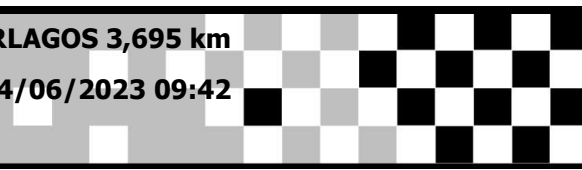

4a ETAPA SUPERBIKE BRASIL 2023

Lapchart

SuperBike Pro/Evo 1000cc

AUTODROMO DE INTERLAGOS 3,695 km

4a Etapa - Prova - EVO

04/06/2023 09:42

Race (11 Laps) started at 10:02:57

Competitors	Laps											
	0	1	2	3	4	5	6	7	8	9	10	11
Julio Fortunato (56)	1	56	56	56	56	56	56	56	56	56	56	56
Felipe Comerlatto (186)	2	186	186	186	186	186	186	186	186	186	186	186
Luis Bertoli (33)	3	33	177	177	177	177	177	177	177	177	177	177
Raphael Santos (65)	4	65	8	5	5	5	5	5	5	5	5	5
Marcelo Skaf (177)	5	177	5	8	8	8	8	8	8	8	8	8
Rafael Rizada (8)	6	8	65	65	65	33	33	33	65	65	65	65
Vanderlei Pinho (88)	7	88	33	33	33	65	65	65	33	33	33	33
Peterson Pet (6)	8	6	6	6	6	9	9	9	9	9	9	9
Fabio Pitta (95)	9	95	31	9	9	6	6	6	6	6	6	6
Rogério Gentil (31)	10	31	9	31	31	31	31	31	31	31	88	88
Oswaldo "Duende" (5)	11	5	95	95	95	95	88	88	88	88	31	31
Nelson Gonçalves " Mágico " (45)	12	45	88	88	88	88	95	45	45	45	45	45
Andre Verissimo (9)	13	9	62	45	45	45	45	62	62	62	62	62
Adelino Navarro (62)	14	62	45	62	62	62	62					