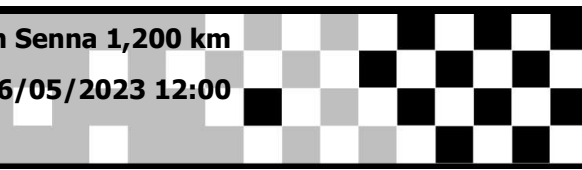

XVI Copa São Paulo Light 2023 - 4a Etapa

Lapchart

GRADUADOS

Kartodromo Ayrton Senna 1,200 km

1a PROVA - GRADUADOS

06/05/2023 12:00

Race (20 Laps) started at 11:59:07

Competitors	Laps																				
	0	1	2	3	4	5	6	7	8	9	10	11	12	13	14	15	16	17	18	19	20
OLIN GALLI (4)	1	4	4	4	4	4	4	4	4	4	4	4	4	4	4	4	4	4	4	4	4
RAFAEL CROCE (69)	2	69	69	69	69	69	69	69	69	69	69	69	69	46	46	46	46	46	46	46	46
ALEJANDRO SAMANIEGO (46)	3	46	386	386	386	46	46	46	46	46	46	46	69	69	69	69	69	69	69	69	69
GABRIEL MOURA (386)	4	386	46	46	46	61	61	61	61	61	91	91	91	91	91	91	91	91	91	91	91
LUCCA CROCE (91)	5	91	61	61	61	386	91	91	91	91	61	61	61	61	61	61	61	61	61	61	61
ETHAN NOBELS (129)	6	129	91	91	91	91	17	17	17	17	17	17	17	17	17	17	17	17	17	17	17
ALLAN CROCE (61)	7	61	129	17	17	17	386	386	386	386	386	386	77	77	77	77	77	77	77	77	129
MATHEUS COMPARATTO (118)	8	118	17	77	77	77	77	77	77	77	77	77	386	129	129	129	129	129	129	129	36
RODRIGO ROCHA (77)	9	77	77	129	129	129	129	129	129	129	129	129	129	386	36	36	36	36	36	36	77
SAMUEL CRUZ (17)	10	17	118	36	36	36	36	36	36	36	36	36	36	386	386	386	386	52	52	52	52
ENZO PRANDO (36)	11	36	36	118	118	118	118	5	5	5	5	5	5	5	52	52	52	52	386	118	118
EDU PEREZ (5)	12	5	52	5	5	5	5	135	325	52	52	52	52	52	5	5	118	118	118	386	386
VITOR LUZ (6)	13	6	5	135	135	135	135	325	52	325	118	118	118	118	118	5	5	5	5	5	5
PEDRO IERVOLINO (52)	14	52	135	52	52	52	325	118	118	118	325	56	56	325	325	325	325	14	14	14	14
FERNANDO OIZUMI (8)	15	8	325	325	325	325	52	52	56	56	56	325	325	56	56	14	14	325	6	6	6
GABRYEL ROMANO (56)	16	56	8	6	6	56	56	56	14	14	14	14	14	14	14	6	6	6	325	325	325
FELIPO FIORENTINO (135)	17	135	6	56	56	6	14	14	6	6	6	6	6	6	6	56	56	56	56	56	135
DUDU DINIZ (95)	18	95	56	14	14	14	6	6	135	135	135	135	135	135	135	135	135	135	135	135	56
MURILO FIORE (325)	19	325	14	95	95	95	95	95	95	95	95	95	95	64	95	95	95	95	95	95	95
KAUAN FABRICATORE (64)	20	64	95	64	64	64	64	64	64	64	64	64	64	95	64	64	64	64	64	64	64
JOÃO P. CORREA (14)	21	14	64	8	8	8	8														
GUILHERME QUINTEIRO (7)	22	7																			