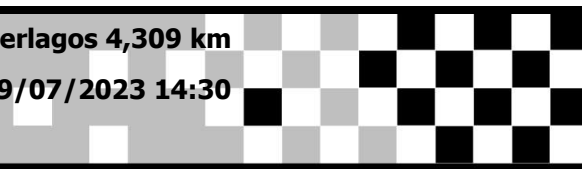

5a ETAPA PAULISTA DE AUTOMOBILISMO 2023

Lapchart

FORMULA DELTA

Autódromo de Interlagos 4,309 km

1a PROVA

29/07/2023 14:30

Race (30:00 or 12 Laps) started at 15:14:40

Competitors	Laps													
	0	1	2	3	4	5	6	7	8	9	10	11	12	
ETHAN NOBELS (12)	1	12	27	27	12	98	98	98	98	30	30	30	30	30
VINICIUS MERCEZ (98)	2	98	98	98	27	12	7	30	30	98	7	7	7	7
LEONARDO CAVALCANTI (17)	3	17	12	12	98	27	30	7	7	7	27	98	98	98
ROGERIO GROTTA (7)	4	7	7	7	30	30	27	27	27	27	98	27	27	27
DUDU ARAUJO (27)	5	27	77	30	7	7	77	77	77	8	8	8	8	8
LEO BARBOSA (16)	6	16	30	77	77	77	17	8	8	77	77	77	77	77
RODRIGO ROCHA (77)	7	77	17	17	17	17	18	18	18	18	17	17	17	17
ALFREDINHO IBIAPINA (8)	8	8	16	8	18	18	8	17	17	17	16	16	16	16
GUILHERME FAVARETE (30)	9	30	8	16	8	8	16	16	16	16	18	18	18	18
AKYU MYASAVA (18)	10	18	18	18	16	16	88	88	88	88				
JUNIOR GUERRA (88)	11	88	88	88	88	88	12							