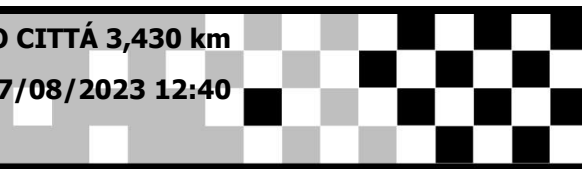

COMISSARIO DESPORTIVO
 DOC N° _____
 FL: _____ / _____

6a ETAPA PAULISTA DE AUTOMOBILISMO 2023

Lapchart

CLASSICOS COMPETIÇÃO/RALLYE

AUTODROMO VELO CITTÁ 3,430 km

2a PROVA

27/08/2023 12:40

Race (30:00 Time) started at 12:43:07