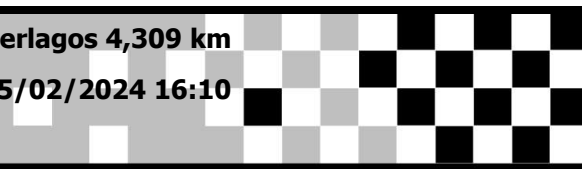

1a ETAPA PAULISTA DE AUTOMOBILISMO 2024

Lapchart

CLASSICOS COMPETIÇÃO/RALLYE

Autódromo de Interlagos 4,309 km

2a PROVA - CLASSICOS COMPETIÇÃO

25/02/2024 16:10

Race (30:00 Time) started at 17:03:33

Competitors	Laps															
	0	1	2	3	4	5	6	7	8	9	10	11	12	13	14	
PAULO LOCO (55)	1	55	55	55	55	16	16	16	13	13	13	13	13	770	13	13
R.GIMENEZ (13)	2	13	13	16	16	444	13	13	770	770	770	770	770	13	29	29
MARCO SCALAMANDRE (770)	3	770	770	13	444	13	444	444	444	29	29	29	29	29	98	98
MARKENSON MARQUES (444)	4	444	29	444	13	770	770	770	16	98	98	98	98	98	11	11
TOM C. WAGNER (29)	5	29	444	29	29	29	29	29	29	11	11	11	11	11		
GILBERTO MAYORGA JR (98)	6	98	11	770	770	98	98	98	98							
AUGUSTO TOLENTINO (11)	7	11	16	11	98	11	11	11	11							
DENISIO CASARINI (16)	8	16	36	98	11											
JAIR BANA (36)	9	36	98	36	2											
ALMIR DONATO (2)	10	2	2	2												
-	11															
-	12															