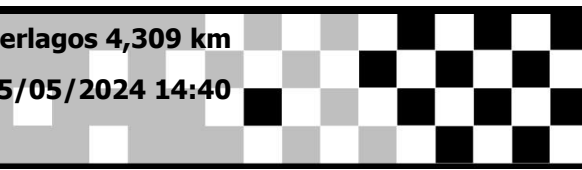

### 3a ETAPA PAULISTA DE AUTOMOBILISMO 2024

Lapchart

FORMULA DELTA

Autódromo de Interlagos 4,309 km

2a PROVA

05/05/2024 14:40

Race (30:00 or 12 Laps) started at 14:58:36

Competitors	Laps													
	0	1	2	3	4	5	6	7	8	9	10	11	12	
P.SELMER (25)	1	25	19	19	19	19	19	19	77	77	77	77	77	77
E.CAPORALE (19)	2	19	59	59	77	77	77	77	19	59	59	59	59	59
P.NALESSO (23)	3	23	77	77	59	59	59	59	19	19	17	17	17	17
P.MESQUITA (59)	4	59	17	17	17	17	17	17	17	17	19	19	19	19
FIRAS FAHS (3)	5	3	25	7	7	7	7	7	7	7	3	3	3	3
S.DAMIN (6)	6	6	93	25	25	25	3	3	3	3	3	7	7	7
D.LARGURA (7)	7	7	7	23	3	3	25	25	25	25	25	25	23	25
JOÃO SIMONSEN (93)	8	93	6	3	23	23	23	23	23	23	23	23	25	23
RODRIGO ROCHA (77)	9	77	23	6	6	95	6	6	6	6	6	93	93	93
PEDRO ANTUNES (17)	10	17	3	95	95	6	95	95	95	93	93	6	95	95
D.FERRAZ (95)	11	95	95	93	93	93	93	93	93	95	95	95	6	6
-	12													