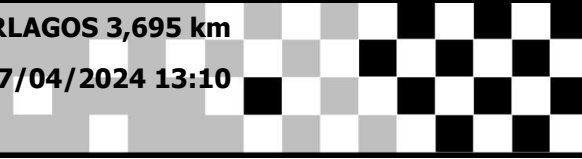

2a ETAPA SUPERBIKE BRASIL 2024

Lapchart

SuperBike Pro/Evo 1000cc

AUTODROMO DE INTERLAGOS 3,695 km

2a Etapa - Prova - PRO/EVO

07/04/2024 13:10

Race (13 Laps) started at 13:20:03

Competitors	Laps													
	0	1	2	3	4	5	6	7	8	9	10	11	12	13
Gui Brito (44)	1	44	51	51	51	51	51	51	51	51	51	51	51	51
Eric Granado (51)	2	51	14	44	44	44	44	35	35	35	35	35	44	44
Ton Kawakami (87)	3	87	44	14	14	14	35	44	44	44	44	44	35	35
Diego Perez (35)	4	35	35	35	35	14	14	14	87	87	14	14	14	87
Meikon Kawakami (83)	5	83	83	87	87	87	87	87	87	14	14	87	87	14
Felipe Macan (54)	6	54	87	83	83	83	30	30	83	83	83	83	83	83
Julio Fortunato (56)	7	56	54	30	30	30	83	83	30	54	54	54	54	54
Felipe Comerlatto (186)	8	186	30	54	54	54	54	54	56	56	89	89	56	56
Felipe Gonçalves (30)	9	30	56	56	56	56	56	56	89	89	56	56	89	89
João Carneiro (14)	10	14	212	212	212	212	89	89	89	212	212	212	212	212
Adolfo Uruguai (212)	11	212	186	186	89	89	212	212	212	186	186	186	186	186
Marcelo Skaf (177)	12	177	177	89	186	186	186	186	177	177	42	42	42	42
Manow Martins (89)	13	89	42	177	177	177	177	177	42	42	177	177	177	177
Victor Villaverde (42)	14	42	89	42	42	42	42	42	42	88	30	30	30	30
Vanderlei Pinho (88)	15	88	88	88	88	88	88	88	88	30				
Juliano Ferrante (63)	16	63	63	63	63									