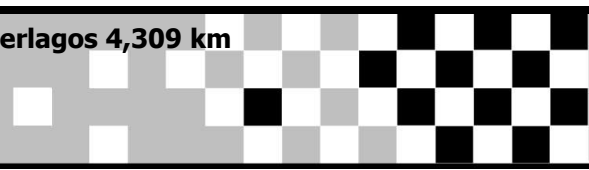

**8ª ETAPA SUPERBIKE BRASIL 2021**

SuperBike 1000cc

Autódromo de Interlagos 4,309 km

**TREINOS CONSOLIDADOS**

Pos	No.	Class	Sut Name	all BestTm	Diff	Gap	In Session	MOTO	Equipe
1	28	PRO	Pedro Sampaio	1:39.147			1o Treino L	Honda CBR 1000RR	RXP / TRH Racing
2	17	PRO	Danilo Lewis	1:39.541	0.394	0.394	3o Treino L	BMW S1000RR	Tecfil Racing Team
3	53	PRO	Léo Tamburro	1:40.096	0.949	0.555	1o Treino L	Kawasaki Ninja ZX-10R	JC Racing Team
4	747	EVO	Joelsu Mitiko	1:41.302	2.155	1.206	1o Treino L	Kawasaki Ninja ZX-10R	Controllity Racing
5	56	PRO	Julio Fortunato	1:41.550	2.403	0.248	1o Treino L	BMW S1000RR	SPR - Deiton
6	89	EVO	Manow Martins	1:41.574	2.427	0.024	3o Treino L	Kawasaki Ninja ZX-10R	Koube Motonil Motors
7	146	EVO	Rodrigo Dazzi	1:42.161	3.014	0.587	3o Treino L	BMW S1000RR	Controllity Racing
8	333	PRO	Beto Auad	1:42.259	3.112	0.098	3o Treino L	Kawasaki Ninja ZX-10R	RXP/TRH Racing
9	9	EVO	André Verissimo	1:42.462	3.315	0.203	1o Treino L	Kawasaki Ninja ZX-10R	Paulinho SBK
10	44	PRO	Guilherme Brito	1:42.840	3.693	0.378	3o Treino L	Kawasaki Ninja ZX-10R	Koube Motonil Motors
11	42	EVO	Victor Villaverde	1:45.175	6.028	2.335	3o Treino L	BMW S1000RR	Cerciari Racing
12	95	C	Fabio Pitta	1:45.463	6.316	0.288	3o Treino L	BMW S1000RR	Mágico Racing
13	34	PRO	EV Bruno Corano	2:20.972	41.825	35.509	2o Treino L	BMW S1000RR	BMW Motorrad Motorspo