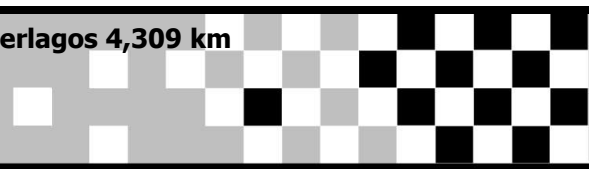

8ª ETAPA SUPERBIKE BRASIL 2021

SuperBike 1000cc

Autódromo de Interlagos 4,309 km

New merge

Pos	No.	Class	Sut Name	all BestTm	Diff	Gap	In Session	MOTO	Equipe
1	17	PRO	Danilo Lewis	1:37.987			S.Pole - Suj	BMW S1000RR	Tecfil Racing Team
2	28	PRO	Pedro Sampaio	1:37.997	0.010	0.010	S.Pole - Suj	Honda CBR 1000RR	RXP / TRH Racing
3	747	EVO	Joelsu Mitiko	1:39.363	1.376	1.366	S.Pole - Suj	Kawasaki Ninja ZX-10R	Controllity Racing
4	832	PRO	Mauriti Junior	1:39.499	1.512	0.136	S.Pole - Suj	Kawasaki Ninja ZX-10R	Controllity Racing
5	53	PRO	Léo Tamburro	1:39.527	1.540	0.028	S.Pole - Suj	Kawasaki Ninja ZX-10R	JC Racing Team
6	56	PRO	Julio Fortunato	1:39.835	1.848	0.308	S.Pole - Suj	BMW S1000RR	SPR - Deiton
7	9	EVO	André Verissimo	1:40.757	2.770	0.922	S.Pole - Suj	Kawasaki Ninja ZX-10R	HJC/ PSBK
8	89	EVO	Manow Martins	1:40.812	2.825	0.055	S.Pole - Suj	Kawasaki Ninja ZX-10R	Koube Motonil Motors
9	146	EVO	Rodrigo Dazzi	1:41.417	3.430	0.605	S.Pole - Suj	BMW S1000RR	Controllity Racing
10	44	PRO	Guilherme Brito	1:52.989	15.002	10.444	S.Pole - Suj	Kawasaki Ninja ZX-10R	Koube Motonil Motors
11	333	PRO	Beto Auad	1:41.829	3.842	0.412	CLASSIFIC/	Kawasaki Ninja ZX-10R	RXP/TRH Racing
12	42	EVO	Victor Villaverde	1:42.545	4.558	0.716	CLASSIFIC/	BMW S1000RR	Cerciari Racing
13	54	EVO	Felipe Macan				CLASSIFIC/	Kawasaki Ninja ZX-10R	Controllity Racing