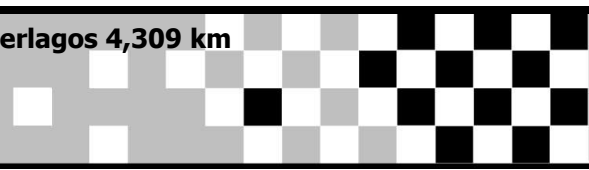

**8ª ETAPA SUPERBIKE BRASIL 2021**

**TREINO EXTRA GRUPO B**

**Autódromo de Interlagos 4,309 km**

**CONSOLIDADO**

Pos	No.	Class	Sut Name	all BestTm	Diff	Gap	In Session	MOTO	Equipe
1	59	ESTREANTE L	Tiago Serafim	1:51.539			4o TREINO	Kawasaki Ninja ZX-6R	Tom Racing
2	128	SBK EST	Sebastian Bongiovanni	1:51.718	0.179	0.179	5o TREINO	Kawasaki Ninja ZX-10R	RXP/TRH Racing
3	420	SBK L	L André Grego	1:53.952	2.413	2.234	4o TREINO	BMW S1000RR	Tom Racing
4	87	EXTREME	Gerson Caleb	1:54.416	2.877	0.464	5o TREINO	Kawasaki Ninja ZX-6R	Dezeró Racing
5	199	ESTREANTE	Junio Bereta	1:54.466	2.927	0.050	5o TREINO	Triumph Daytona 675	AST Racing
6	31	LIGHT	Luis "Betinho" Ferreira	2:00.536	8.997	6.070	3o TREINO	Honda CBR 650R	Quick Motors