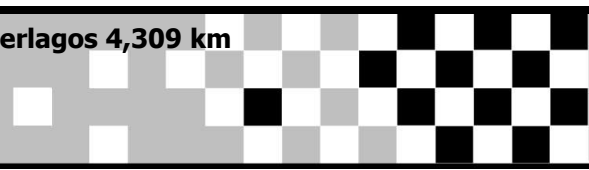

**8ª ETAPA SUPERBIKE BRASIL 2021**

SuperBike Escola

Autódromo de Interlagos 4,309 km

**FINAL CLASSIFICATORIO**

Pos	No.	Class	Sut Name	all BestTm	Diff	Gap	In Session	MOTO	Equipe
1	13	SBK	Felipe Bittencourt	1:45.722			2o Classific	Suzuki GSX-R 1000	PCM/PRT
2	17	SBK	Alex Souza	1:45.805	0.083	0.083	1o Classific	Kawasaki Ninja ZX-10R	Koube Motonil Motors
3	10	SBK	Junior "Juninho 10"	1:47.749	2.027	1.944	2o Classific	Kawasaki Ninja ZX-10R	AST Racing
4	111	SBK EST	Lucas Bessa	1:47.750	2.028	0.001	1o Classific	Honda CBR 1000RR	AST Racing
5	205	SBK	Christian Simonit	1:47.970	2.248	0.220	2o Classific	Kawasaki Ninja ZX-10R	RXP/TRH Racing
6	8	SBK EST	Vanderlei Pinho	1:48.513	2.791	0.543	3o Classific	BMW S1000RR	Tecfil Racing Team
7	84	SBK	Leandro Nexo	1:49.063	3.341	0.550	1o Classific	BMW S1000RR	Koube Motonil Motors
8	54	SBK EST	Felipe Pan	1:49.258	3.536	0.195	1o Classific	Kawasaki Ninja ZX-10R	JC Racing Team
9	128	SBK EST	Sebastian Bongiovanni	1:49.420	3.698	0.162	2o Classific	Kawasaki Ninja ZX-10R	RXP/TRH Racing
10	26	SBK EST	Alex Barbosa	1:49.771	4.049	0.351	1o Classific	BMW S1000RR	Koube Motonil Motors
11	12	SBK EST	Adilson Mauricio	1:49.929	4.207	0.158	3o Classific	Kawasaki Ninja ZX-10R	AST Racing
12	420	SBK C	C André Grego	1:50.040	4.318	0.111	1o Classific	BMW S1000RR	Tom Racing
13	78	SBK EST C	C Dimi Medellas	1:50.568	4.846	0.528	3o Classific	BMW S1000RR	Mágico Racing
14	875	SBK EST	Marcio Pacheco	1:50.972	5.250	0.404	3o Classific	Kawasaki Ninja ZX-10R	Tom Racing
15	39	SBK	Renan Pezani	1:50.997	5.275	0.025	1o Classific	Kawasaki Ninja ZX-10R	AST Racing
16	299	SBK EST C	C Willian Almeida	1:53.211	7.489	2.214	1o Classific	Aprilia RSV4	RXP/TRH RACING
17	62	SBK EST	Adelino Navarro	1:55.973	10.251	2.762	1o Classific	Kawasaki Ninja ZX-10R	AST Racing
18	58	SBK EST C	C Bruno Felix	2:00.808	15.086	4.835	1o Classific	BMW S1000RR	Quick Motos
19	44	SBK EST C	C Alexandre Augusto	2:03.215	17.493	2.407	3o Classific	BMW S1000RR	RXP/TRH RACING