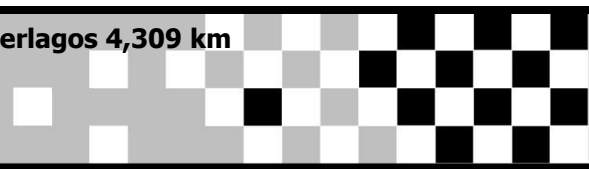

## 1a ETAPA SUPERBIKE BRASIL 2022

Copa Pro Honda CBR 650R

Autódromo de Interlagos 4,309 km

TREINOS CONSOLIDADOS

Pos	No.	Class	Sut Name	all BestTm	Diff	Gap	In Session	MOTO	Equipe
1	22	PRO	Lucas Minato	1:48.726			1o Treino L	Honda CBR 650R	HJC/ PSBK
2	85	PRO	Gustavo Gão	1:49.863	1.137	1.137	2o Treino L	Honda CBR 650R	Koube Motonil Motors
3	27	PRO	M Alexandre Colorado	1:52.376	3.650	2.513	2o Treino L	Honda CBR 650R	AllBoy Colorado
4	23	PRO	"Marcelo Simões ""Bod	1:53.325	4.599	0.949	2o Treino L	Honda CBR 650R	W2V MotorSport
5	29	PRO	M Mauricio Laranjeira	1:54.751	6.025	1.426	2o Treino L	Honda CBR 650R	AllBoy Colorado
6	76	PRO	M Anderson Felipe	1:54.939	6.213	0.188	2o Treino L	Honda CBR 650R	AllBoy Colorado
7	40	PRO	Michael Valtingojer	1:55.881	7.155	0.942	2o Treino L	Honda CBR 650R	RACER X
8	37	LIGHT	M "Michael ""Tanga""	1:56.064	7.338	0.183	2o Treino L	Honda CBR 650R	HJC/ PSBK
9	17	LIGHT	M Ayres Filho	1:56.073	7.347	0.009	2o Treino L	Honda CBR 650R	AllBoy Colorado
10	29	EVO	M Mauricio Laranjeira	1:57.455	8.729	1.382	1o Treino L	Honda CBR 650R	AllBoy Colorado
11	222	LIGHT	Alex Fernandes	2:00.453	11.727	2.998	2o Treino L	Honda CBR 650R	HJC/ PSBK
12	14	PRO	João Carneiro	2:21.327	32.601	20.874	2o Treino L	Honda CBR 650R	Cajuru Racing