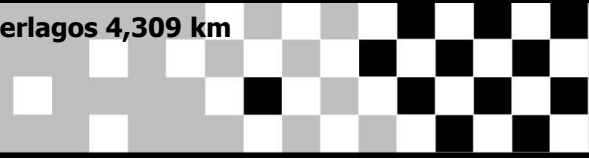

## 1a ETAPA SUPERBIKE BRASIL 2022

Copa Pro Honda CBR 650R

Autódromo de Interlagos 4,309 km

FINAL CLASSIFICATORIO

Pos	No.	Class	Sut Name	all BestTm	Diff	Gap	In Session	MOTO	Equipe
1	1	PRO	João Carneiro	1:47.059			S.Pole - CB	Honda CBR 650R	Cajuru Racing
2	85	PRO	Gustavo Gão	1:50.044	2.985	2.985	S.Pole - CB	Honda CBR 650R	Koube Motonil Motors
3	22	PRO	Lucas Minato	1:52.267	5.208	2.223	S.Pole - CB	Honda CBR 650R	HJC/ PSBK
4	23	PRO	Marcelo Simões "Bode"	1:53.361	6.302	1.094	S.Pole - CB	Honda CBR 650R	W2V MotorSport
5	29	PRO	M Mauricio Laranjeira	1:54.002	6.943	0.641	S.Pole - CB	Honda CBR 650R	AllBoy Colorado
6	37	LIGHT	M Michael "Tanga"	1:54.413	7.354	0.411	S.Pole - CB	Honda CBR 650R	HJC/ PSBK
7	76	LIGHT	M Anderson Felipe	1:54.843	7.784	0.430	S.Pole - CB	Honda CBR 650R	AllBoy Colorado
8	40	PRO	M Michael Valtingojer	1:55.839	8.780	0.996	S.Pole - CB	Honda CBR 650R	RACER X
9	17	LIGHT	M Ayres Filho	1:57.025	9.966	1.186	S.Pole - CB	Honda CBR 650R	AllBoy Colorado
10	27	PRO	M Alexandre Colorado				S.Pole - CB	Honda CBR 650R	AllBoy Colorado
11	222	LIGHT	Alex Fernandes	1:58.235	11.176	1.210	CLASSIF	Honda CBR 650R	HJC/ PSBK