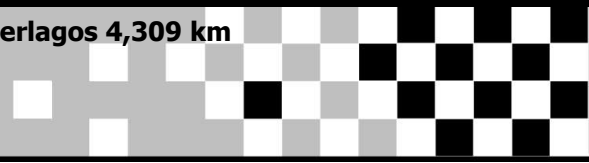

2ª ETAPA SUPERBIKE BRASIL 2022

SuperSport 600cc

Autódromo de Interlagos 4,309 km

TREINOS CONSOLIDADOS

Pos	No.	Class	Sut Name	all BestTm	Diff	Gap	In Session	MOTO	Equipe
1	54	PRO	Felipe Macan	1:42.592			1o Treino L	Kawasaki Ninja ZX-6R	Controllity Racing
2	300	PRO	Felipe Gonçalves	1:42.721	0.129	0.129	2o Treino L	Kawasaki Ninja ZX-6R	HJC/ PSBK
3	55	PRO	Mauro Passarino	1:42.767	0.175	0.046	2o Treino L	Kawasaki Ninja ZX-6R	W2V MotorSport
4	27	PRO	Theo Manna	1:44.230	1.638	1.463	1o Treino L	Kawasaki Ninja ZX-6R	PCM
5	177	PRO	Lucas Torres	1:44.599	2.007	0.369	2o Treino L	Kawasaki Ninja ZX-6R	Koube Motonil Motors
6	117	PRO	Franco Pandolfino	1:45.074	2.482	0.475	3o Treino L	Kawasaki Ninja ZX-6R	Luvizotto Race Team
7	23	PRO	Diego Viveiros	1:45.093	2.501	0.019	1o Treino L	Kawasaki Ninja ZX-6R	DS PERFORMANCE
8	61	PRO	Victor "Durval Careca"	1:45.611	3.019	0.518	2o Treino L	Kawasaki Ninja ZX-6R	Genesis Race
9	25	PRO	Pedro Valiente	1:45.711	3.119	0.100	2o Treino L	Yamaha YZF-R6	MOTOM
10	26	PRO	Pedro Kamikaze	1:46.360	3.768	0.649	1o Treino L	Kawasaki Ninja ZX-6R	PRT
11	5	EXTREME	Mauro Thomassini	1:46.844	4.252	0.484	3o Treino L	Yamaha YZF-R6	MOTOM
12	91	PRO	Julio Cesar Parra	1:47.001	4.409	0.157	2o Treino L	Kawasaki Ninja ZX-6R	MOTOM
13	64	PRO	Marcelo Skaf	1:47.421	4.829	0.420	2o Treino L	Kawasaki Ninja ZX-6R	Racer X
14	99	EXTREME	Marcos Fortunato	1:47.885	5.293	0.464	2o Treino L	Kawasaki Ninja ZX-6R	Sport Plus Racing
15	7	ESTREANTE	Allan Joseph Martins	1:47.973	5.381	0.088	3o Treino L	Triumph Daytona 675	Boi Racing
16	87	EXTREME	Gerson Caleb	1:47.976	5.384	0.003	2o Treino L	Kawasaki Ninja ZX-6R	Dezeró Racing
17	80	EXTREME	Luis Armando Boechat	1:48.849	6.257	0.873	2o Treino L	Kawasaki Ninja ZX-6R	Koube Motonil Motors
18	19	EXTREME	Paulo Foroni	1:49.537	6.945	0.688	1o Treino L	Kawasaki Ninja ZX-6R	Genesis Race
19	22	EXTREME	Gabriel Silva	1:49.993	7.401	0.456	2o Treino L	Yamaha R6	Dual/VLX
20	105	EXTREME	Ronaldo "Tutti" Ranieri	1:50.121	7.529	0.128	1o Treino L	Kawasaki Ninja ZX-6R	DS PERFORMANCE
21	251	ESTREANTE	Guilherme M.de Assis	1:50.164	7.572	0.043	2o Treino L	Kawasaki Ninja ZX-6R	Koube Motonil Motors
22	30	EXTREME	Luiz Imparato	1:50.175	7.583	0.011	3o Treino L	Kawasaki Ninja ZX-6R	Cerciari Racing
23	96	ESTREANTE	Tirshen Mourão	1:50.187	7.595	0.012	3o Treino L	Yamaha YZF-R6	PRT
24	111	ESTREANTE	Fernando Brutus	1:50.507	7.915	0.320	2o Treino L	Kawasaki Ninja ZX-6R	ÁVIA UP1 / Racing 22
25	113	ESTREANTE	Marco Theodoro	1:50.583	7.991	0.076	3o Treino L	Kawasaki Ninja ZX-6R	DS PERFORMANCE
26	380	ESTREANTE	Junio Roberto Bereta	1:51.122	8.530	0.539	2o Treino L	Daytona 675R	AST Racing
27	78	ESTREANTE	Jonas Vieira "McDonalck"	1:51.405	8.813	0.283	2o Treino L	Kawasaki Ninja ZX-6R	AST Racing
28	77	EXTREME	Marcos Kawasaki	1:51.672	9.080	0.267	2o Treino L	Kawasaki ZX-6R	PRT
29	49	ESTREANTE	Walter Becker	1:51.674	9.082	0.002	2o Treino L	Triumph Daytona 675	Boi Racing
30	95	ESTREANTE	Fabrcio Bandeira	1:52.305	9.713	0.631	2o Treino L	Kawasaki Ninja ZX-6R	Dual/VLX
31	33	EXTREME	Douglas Russo	1:52.398	9.806	0.093	2o Treino L	Kawasaki Ninja ZX-6R	Sport Plus Racing