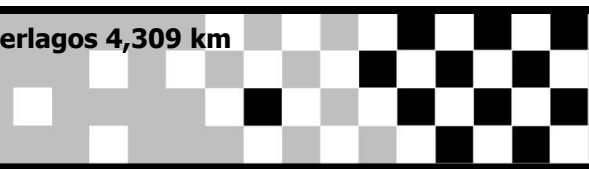

3ª ETAPA SUPERBIKE BRASIL 2022

TREINO EXTRA GRUPO B

Autódromo de Interlagos 4,309 km

CONSOLIDADO

Pos	No.	Class	Sut Name	FPM	all BestTm	Diff	Gap	In Session	MOTO	Equipe
1	23	SBK EST	Anderson Costa		1:51.501			4o TREINO	Honda CBR 1000RR	Tamujunto Racing
2	12	SBK	Adilson Mauricio	FPM	1:51.734	0.233	0.233	4o TREINO	Kawasaki ZX-10R	AST Racing
3	31	LIGHT	M Luiz "Betinho" Ferreira		1:53.825	2.324	2.091	3o TREINO	Honda CBR 650R	Quick Motors