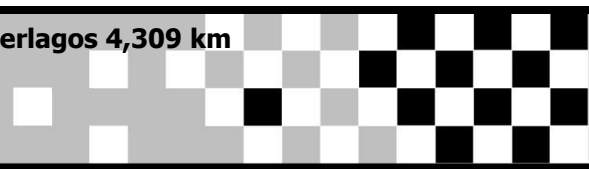

4ª ETAPA SUPERBIKE BRASIL 2022

TREINO EXTRA GRUPO B

Autódromo de Interlagos 4,309 km

TREINO EXTRA GRUPO B - CONSOLIDADO

Pos	No.	Name	Equipe	Moto	Class	Sub Fpm	all BestTm	Diff	Gap	In Session
1	200	MAURO THOMASSINI					1:46.991			5o TREINO EXTRA
2	187	MAURICIO MARQUES					1:47.104	0.113	0.113	5o TREINO EXTRA
3	111	LUCAS BISSA					1:47.917	0.926	0.813	5o TREINO EXTRA
4	181	LUIS IMPARATO					1:49.758	2.767	1.841	5o TREINO EXTRA
5	235	JUNIOR BERETA					1:50.316	3.325	0.558	4o TREINO EXTRA
6	252	ADILSON MAURICIO					1:52.374	5.383	2.058	4o TREINO EXTRA
7	49	Anderson Costa	Tamujunto Racing Tem	Honda CBR 1000RR	SBK EST		1:53.112	6.121	0.738	3o TREINO EXTRA
8	165	DIEGO DORTTI					1:54.686	7.695	1.574	5o TREINO EXTRA
9	17	GUSTAVO					1:59.016	12.025	4.330	5o TREINO EXTRA