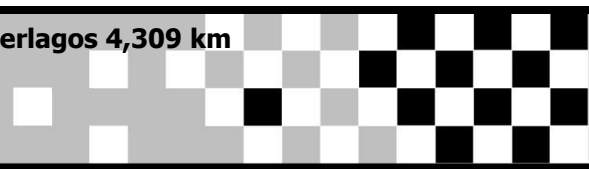

4ª ETAPA SUPERBIKE BRASIL 2022

TREINO EXTRA GRUPO C

Autódromo de Interlagos 4,309 km

TREINO EXTRA GRUPO C - CONSOLIDADO

Pos	No.	Name	Equipe	Moto	Class	Sub Fpm	all BestTm	Diff	Gap	In Session
1	89	Manow Martins	Koube Motonil Motors	Kawasaki Ninja ZX-10R	EVO		1:43.595			5o TREINO EXTRA
2	42	Victor Villaverde	Cerciari Racing	BMW S1000RR	EVO		1:44.484	0.889	0.889	5o TREINO EXTRA