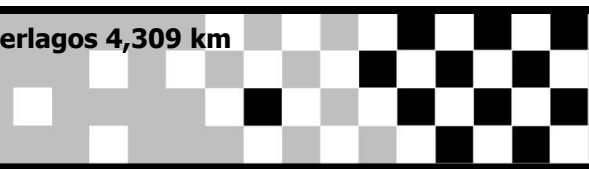

1a ETAPA SUPERBIKE BRASIL 2022

SuperBike Escola

Autódromo de Interlagos 4,309 km

FINAL CLASSIFICATORIO

Pos	No.	Class	Sut Name	all BestTm	Diff	Gap	In Session	MOTO	Equipe
1	54	SBK	Felipe Pan	1:48.630			1o Classific	Kawasaki Ninja ZX-10R	JC Racing Team
2	8	SBK	Vanderlei Pinho	1:50.125	1.495	1.495	1o Classific	BMW S1000RR	Tecfil Racing Team
3	26	SBK	Alex Barbosa	1:51.126	2.496	1.001	2o Classific	BMW S1000RR	Koube Motonil Motors
4	875	SBK	Marcio Pacheco	1:51.246	2.616	0.120	2o Classific	BMW S1000RR	RXP/TRH RACING
5	19	SBK EST	Rafael Barros	1:52.252	3.622	1.006	1o Classific	BMW S1000RR	ÁVIA UP1 / Racing 22
6	44	SBK EST	Alex Melo	1:52.741	4.111	0.489	1o Classific	Kawasaki Ninja ZX-10R	RXP/TRH RACING
7	12	SBK	Adilson Mauricio	1:52.962	4.332	0.221	2o Classific	Kawasaki ZX-10R	AST Racing
8	99	SBK EST	Mateus Bordin	1:55.613	6.983	2.651	1o Classific	BMW S1000RR	HJC/ PSBK
9	62	SBK EST	Adelino Navarro	2:00.448	11.818	4.835	2o Classific	Kawasaki Ninja ZX-10R	AST Racing
10	280	SBK EST	Marco Barros	2:01.766	13.136	1.318	2o Classific	SRAD 1000	Dual/VLX
11	98	SBK EST	Luiz Veiga	2:01.839	13.209	0.073	1o Classific	Kawasaki ZX-10R	HJC/ PSBK