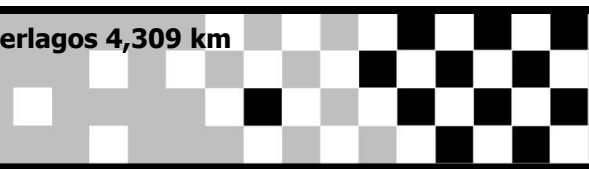

## 2ª ETAPA SUPERBIKE BRASIL 2022

SuperBike Escola

Autódromo de Interlagos 4,309 km

FINAL CLASSIFICATORIO

Pos	No.	Class	Sut Name	FPM	all BestTm	Diff	Gap	In Session	MOTO	Equipe
1	54	SBK	Felipe Pan		1:48.064			1o Classific	Kawasaki Ninja ZX-10R	JC Racing Team
2	875	SBK	Marcio Pacheco	FPM	1:48.246	0.182	0.182	1o Classific	BMW S1000RR	RXP/TRH RACING
3	26	SBK	Alex Barbosa		1:48.392	0.328	0.146	1o Classific	BMW S1000RR	Koube Motonil Moto
4	8	SBK	Vanderlei Pinho		1:48.702	0.638	0.310	1o Classific	BMW S1000RR	Tecfil Racing Team
5	19	SBK EST	Rafael Barros	FPM	1:48.817	0.753	0.115	1o Classific	BMW S1000RR	ÁVIA UP1 / Racing
6	12	SBK	Adilson Mauricio	FPM	1:53.552	5.488	4.735	1o Classific	Kawasaki ZX-10R	AST Racing
7	212	SBK EST	Adolfo Maciel " Urugua	FPM	1:53.895	5.831	0.343	1o Classific	BMW S1000RR	RXP/TRH RACING
8	23	SBK EST	Anderson Costa		1:56.235	8.171	2.340	1o Classific	Honda CBR 1000RR	Tamujunto Racing
9	44	SBK EST	Alex Melo	FPM	1:56.810	8.746	0.575	1o Classific	Kawasaki Ninja ZX-10R	RXP/TRH RACING
10	62	SBK EST	Adelino Navarro	FPM	1:58.380	10.316	1.570	1o Classific	Kawasaki Ninja ZX-10R	AST Racing