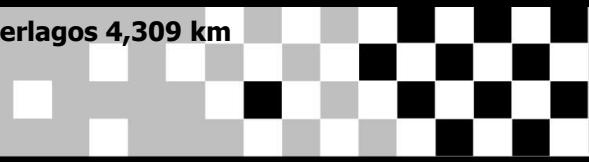

1a ETAPA SUPERBIKE BRASIL 2022

MOTOSCHOOL - A
CONSOLIDADO

Autódromo de Interlagos 4,309 km

Pos	No.	Class	Sut Name	all BestTm	Diff	Gap	In Session	MOTO	Equipe
1	77	A	HENRIQUE HPA	1:47.978			4a SESSÃO	BMW S1000RR	
2	30	A	THIAGO PEDROSO	1:49.540	1.562	1.562	4a SESSÃO	BMW S1000RR	
3	241	A	MARCIO DANTAS	1:52.550	4.572	3.010	4a SESSÃO	Triumph Daytona 675	
4	145	A	FELIPE PEREIRA	1:53.366	5.388	0.816	4a SESSÃO	Honda CBR 1000RR	
5	237	A	CLEBER ARAUJO	1:53.632	5.654	0.266	4a SESSÃO	Triumph Daytona 675	
6	174	A	HENRIQUE PEREIRA	1:53.730	5.752	0.098	4a SESSÃO	Kawasaki Ninja ZX-6R	
7	222	A	POBRE LOKO	1:54.264	6.286	0.534	4a SESSÃO	Kawasaki Ninja ZX-10R	
8	145	B	FELIPE PEREIRA	1:56.113	8.135	1.849	3a SESSÃO	Honda CBR 1000RR	
9	237	B	CLEBER ARAUJO	1:56.161	8.183	0.048	2a SESSÃO	Triumph Daytona 675	
10	174	B	HENRIQUE PEREIRA	1:58.161	10.183	2.000	3a SESSÃO	Kawasaki Ninja ZX-6R	
11	90	B	MARCO DEMETRIO	1:59.688	11.710	1.527	2a SESSÃO	Kawasaki Ninja ZX-6R	
12	195	B	ANDRE ALMEIDA	2:04.038	16.060	4.350	4a SESSÃO		
13	74	B	SERGIO MARCINI	2:06.759	18.781	2.721	3a SESSÃO	Honda CBR 1000RR	
14	39	B	CINTIA PARDINI	2:10.674	22.696	3.915	3a SESSÃO	Yamaha YZF-R3	
15	4	B	DARLA FARNESI	2:20.333	32.355	9.659	2a SESSÃO	Kawasaki Ninja 400	
16	200	B	ALICE MATOS	2:28.361	40.383	8.028	3a SESSÃO	Yamaha YZF-R3	
17	195	A	ANDRE ALMEIDA				4a SESSÃO		