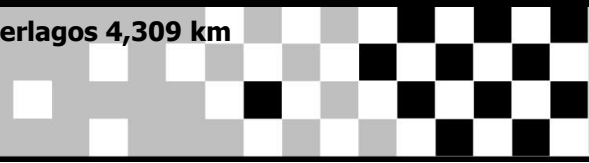

2ª ETAPA SUPERBIKE BRASIL 2022

MOTOSCHOOL - A
CONSOLIDADO

Autódromo de Interlagos 4,309 km

Pos	No. Class	Sut Name	all BestTm	Diff	Gap	In Session	MOTO	Equipe
1	104	THIAGO PEDROSO	1:49.039				6a SESSÃO	
2	140	DEIVIDI NETO	1:53.654	4.615	4.615		1a SESSÃO	
3	227	BRUNO GARCIA	1:55.132	6.093	1.478		3a SESSÃO	
4	241	RENAN HUGO	1:57.044	8.005	1.912		4a SESSÃO	
5	247	WAGNER FEITOSA	1:57.551	8.512	0.507		5a SESSÃO	
6	97	MIRKO LESTINGI	1:58.350	9.311	0.799		2a SESSÃO	
7	221	JOÃO EBI	1:59.129	10.090	0.779		3a SESSÃO	
8	232	FELIPE SOARES	2:00.298	11.259	1.169		6a SESSÃO	
9	33	DIEGO CASEDIA	2:09.542	20.503	9.244		5a SESSÃO	
10	168	ANDRE MACEDO					3a SESSÃO	
11	228	ERNANI STOCK					1a SESSÃO	
12	171	DANIEL ORSINI					3a SESSÃO	
13	133	RAFAEL MAZZEI					1a SESSÃO	