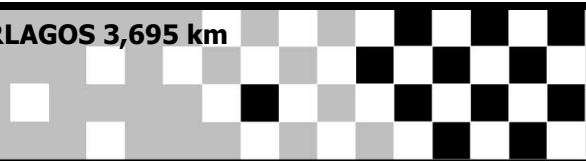

## 1a ETAPA SUPERBIKE BRASIL 2022

TREINO EXTRA GRUPO A  
CONSOLIDADO

AUTODROMO DE INTERLAGOS 3,695 km

Pos	No.	Name	Equipe	Moto	Class	Sub all BestTm	Diff	Gap	In Session
1	12	ALICE MATOS				2:14.390			2o TREINO EXTRA - SUHAI